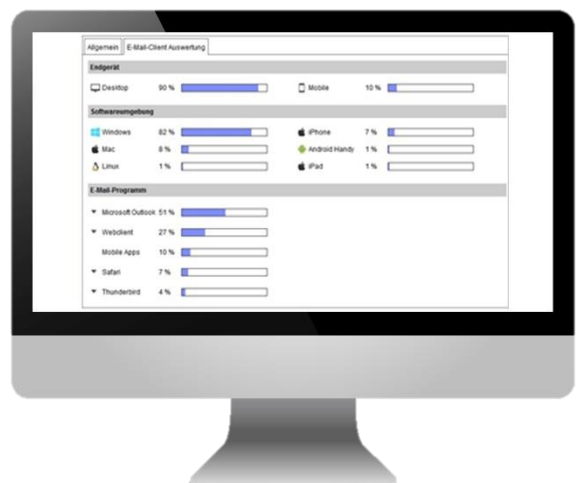

Évaluation

- + Des journaux détaillés d'expédition et des statistiques
- + Comparaison des résultats de jusqu'à trois campagnes publicitaires
- + Compte rendu détaillé à télécharger pour 28 jours